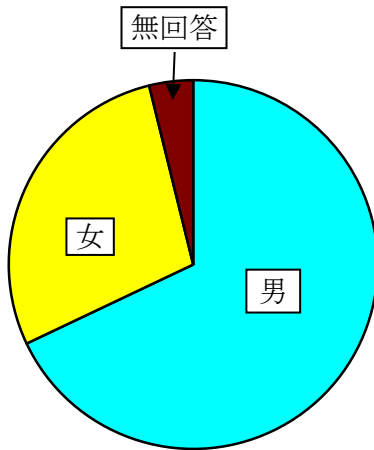

第1回「市民フォーラム」アンケート集計

* フォーラム参加者数 207
 * アンケート回収数 156
 (内有効回答 156)
 * アンケート回収率 75.4%

1 性別は？

男	106 (67.9%)
女	44 (28.2%)
無回答	6 (3.8%)
計	156

2 年齢は？

20歳代	0 (0.0%)
30歳代	8 (5.1%)
40歳代	6 (3.8%)
50歳代	26 (16.7%)
60歳代	56 (35.9%)
70歳代	47 (30.1%)
80歳以上	13 (8.3%)
計	156

3 お住まいは？

中央区	45 (34.6%)
南区	24 (18.5%)
西区	18 (13.8%)
早良区	14 (10.8%)
東区	12 (9.2%)
城南区	9 (6.9%)
博多区	6 (4.6%)
無回答	2 (1.5%)
計	130

4 福岡城跡に行ったことがありますか？

桜の季節以外に行ったことがある	131 (84.0%)
桜の季節のみ行ったことがある	21 (13.5%)
行ったことがない	3 (1.9%)
無回答	1 (0.6%)
計	156

5 鴻臚館展示館に行ったことがありますか？

行ったことがある	120 (76.9%)
展示館の存在は知っているが 行ったことはない	33 (21.2%)
展示館の存在も知らなかった	3 (1.9%)
計	156

6 今回のフォーラムは如何でしたか？

とても良かった	43 (27.6%)
良かった	47 (30.1%)
普通	16 (10.3%)
あまり良くなかった	10 (6.4%)
良くなかった	0 (0.0%)
無回答	40 (25.6%)
計	156