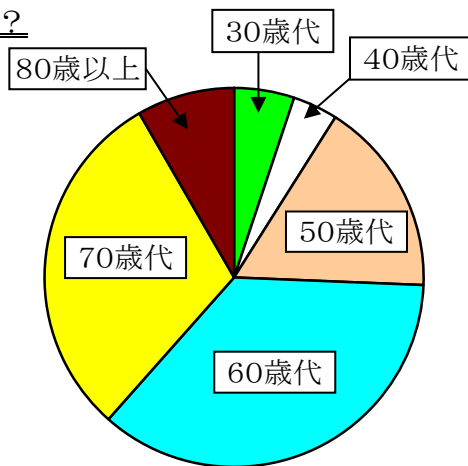

第1回「市民フォーラム」アンケート集計

* フォーラム参加者数 207
 * アンケート回収数 156
 (内有効回答 156)
 * アンケート回収率 75.4%

1 性別は？

男	106 (67.9%)
女	44 (28.2%)
無回答	6 (3.8%)
計	156

2 年齢は？

20歳代	0 (0.0%)
30歳代	8 (5.1%)
40歳代	6 (3.8%)
50歳代	26 (16.7%)
60歳代	56 (35.9%)
70歳代	47 (30.1%)
80歳以上	13 (8.3%)
計	156

3 お住まいは？

中央区	45 (34.6%)
南区	24 (18.5%)
西区	18 (13.8%)
早良区	14 (10.8%)
東区	12 (9.2%)
城南区	9 (6.9%)
博多区	6 (4.6%)
無回答	2 (1.5%)
計	130

4 福岡城跡に行ったことがありますか？

桜の季節以外に行ったことがある	131 (84.0%)
桜の季節のみ行ったことがある	21 (13.5%)
行ったことがない	3 (1.9%)
無回答	1 (0.6%)
計	156

5 鴻臚館展示館に行ったことがありますか？

行ったことがある	120 (76.9%)
展示館の存在は知っているが 行ったことはない	33 (21.2%)
展示館の存在も知らなかった	3 (1.9%)
計	156

6 今回のフォーラムは如何でしたか？

とても良かった	43 (27.6%)
良かった	47 (30.1%)
普通	16 (10.3%)
あまり良くなかった	10 (6.4%)
良くなかった	0 (0.0%)
無回答	40 (25.6%)
計	156