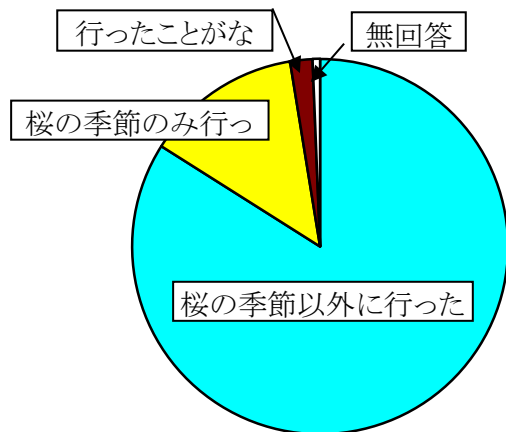

第1回「市民フォーラム」アンケート集計

* フォーラム参加者数 207
 * アンケート回収数 156
 (内有効回答 156)
 * アンケート回収率 75.4%

1 性別は？

男	106 (67.9%)
女	44 (28.2%)
無回答	6 (3.8%)
計	156

2 年齢は？

20歳代	0 (0.0%)
30歳代	8 (5.1%)
40歳代	6 (3.8%)
50歳代	26 (16.7%)
60歳代	56 (35.9%)
70歳代	47 (30.1%)
80歳以上	13 (8.3%)
計	156

3 お住まいは？

中央区	45 (34.6%)
南区	24 (18.5%)
西区	18 (13.8%)
早良区	14 (10.8%)
東区	12 (9.2%)
城南区	9 (6.9%)
博多区	6 (4.6%)
無回答	2 (1.5%)
計	130

4 福岡城跡に行ったことがありますか？

桜の季節以外に行ったことがある	131 (84.0%)
桜の季節のみ行ったことがある	21 (13.5%)
行ったことがない	3 (1.9%)
無回答	1 (0.6%)
計	156

5 鴻臚館展示館に行ったことがありますか？

行ったことがある	120 (76.9%)
展示館の存在は知っているが 行ったことはない	33 (21.2%)
展示館の存在も知らなかった	3 (1.9%)
計	156

6 今回のフォーラムは如何でしたか？

とても良かった	43 (27.6%)
良かった	47 (30.1%)
普通	16 (10.3%)
あまり良くなかった	10 (6.4%)
良くなかった	0 (0.0%)
無回答	40 (25.6%)
計	156