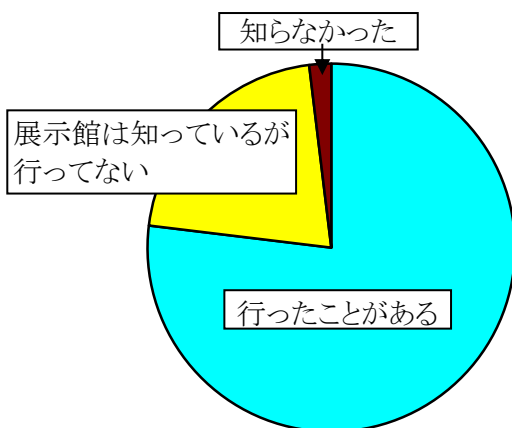

第1回「市民フォーラム」アンケート集計

* フォーラム参加者数 207
 * アンケート回収数 156
 (内有効回答 156)
 * アンケート回収率 75.4%

1 性別は？

男	106 (67.9%)
女	44 (28.2%)
無回答	6 (3.8%)
計	156

2 年齢は？

20歳代	0 (0.0%)
30歳代	8 (5.1%)
40歳代	6 (3.8%)
50歳代	26 (16.7%)
60歳代	56 (35.9%)
70歳代	47 (30.1%)
80歳以上	13 (8.3%)
計	156

3 お住まいは？

中央区	45 (34.6%)
南区	24 (18.5%)
西区	18 (13.8%)
早良区	14 (10.8%)
東区	12 (9.2%)
城南区	9 (6.9%)
博多区	6 (4.6%)
無回答	2 (1.5%)
計	130

4 福岡城跡に行ったことがありますか？

桜の季節以外に行ったことがある	131 (84.0%)
桜の季節のみ行ったことがある	21 (13.5%)
行ったことがない	3 (1.9%)
無回答	1 (0.6%)
計	156

5 鴻臚館展示館に行ったことがありますか？

行ったことがある	120 (76.9%)
展示館の存在は知っているが 行ったことはない	33 (21.2%)
展示館の存在も知らなかった	3 (1.9%)
計	156

6 今回のフォーラムは如何でしたか？

とても良かった	43 (27.6%)
良かった	47 (30.1%)
普通	16 (10.3%)
あまり良くなかった	10 (6.4%)
良くなかった	0 (0.0%)
無回答	40 (25.6%)
計	156