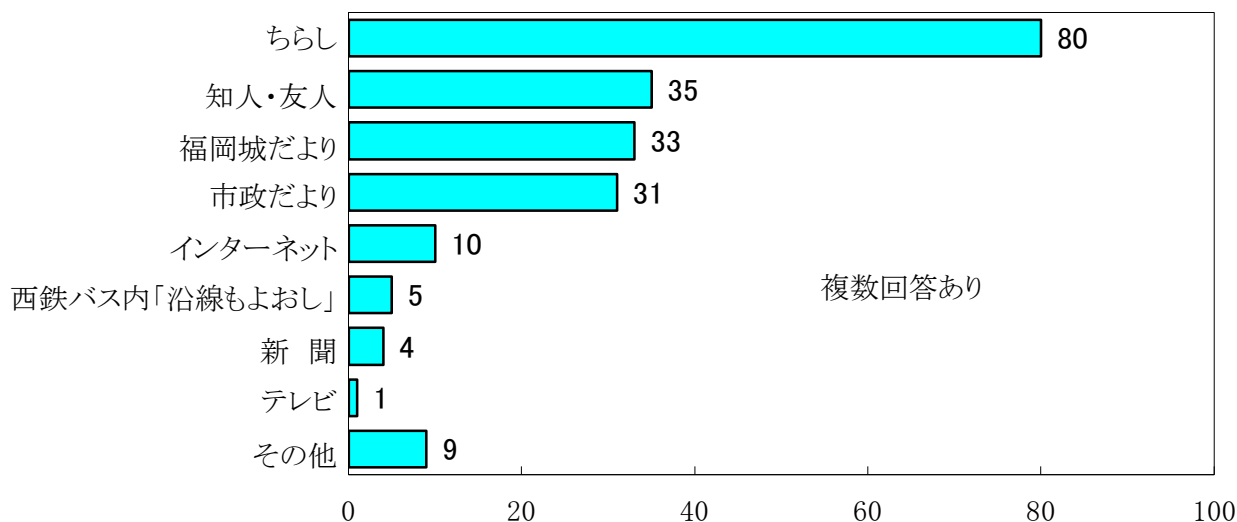

7 今回のフォーラムを何で知りましたか？