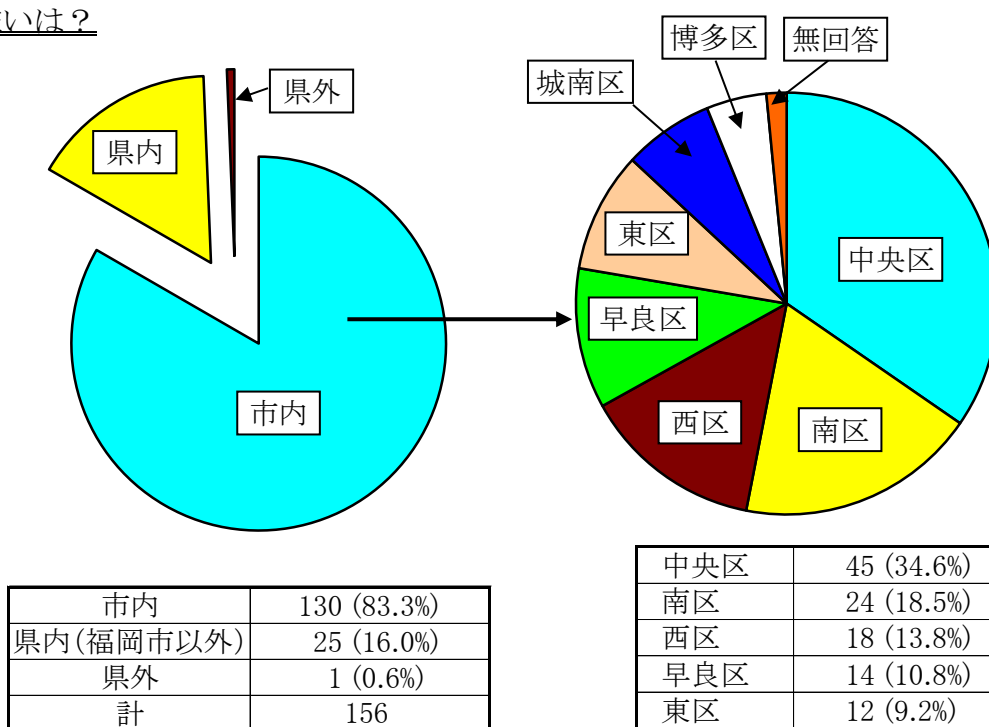

第1回「市民フォーラム」アンケート集計

* フォーラム参加者数 207
 * アンケート回収数 156
 (内有効回答 156)
 * アンケート回収率 75.4%

1 性別は？

男	106 (67.9%)
女	44 (28.2%)
無回答	6 (3.8%)
計	156

2 年齢は？

20歳代	0 (0.0%)
30歳代	8 (5.1%)
40歳代	6 (3.8%)
50歳代	26 (16.7%)
60歳代	56 (35.9%)
70歳代	47 (30.1%)
80歳以上	13 (8.3%)
計	156

3 お住まいは？

中央区	45 (34.6%)
南区	24 (18.5%)
西区	18 (13.8%)
早良区	14 (10.8%)
東区	12 (9.2%)
城南区	9 (6.9%)
博多区	6 (4.6%)
無回答	2 (1.5%)
計	130

4 福岡城跡に行ったことがありますか？

桜の季節以外に行ったことがある	131 (84.0%)
桜の季節のみ行ったことがある	21 (13.5%)
行ったことがない	3 (1.9%)
無回答	1 (0.6%)
計	156

5 鴻臚館展示館に行ったことがありますか？

行ったことがある	120 (76.9%)
展示館の存在は知っているが 行ったことはない	33 (21.2%)
展示館の存在も知らなかった	3 (1.9%)
計	156

6 今回のフォーラムは如何でしたか？

とても良かった	43 (27.6%)
良かった	47 (30.1%)
普通	16 (10.3%)
あまり良くなかった	10 (6.4%)
良くなかった	0 (0.0%)
無回答	40 (25.6%)
計	156