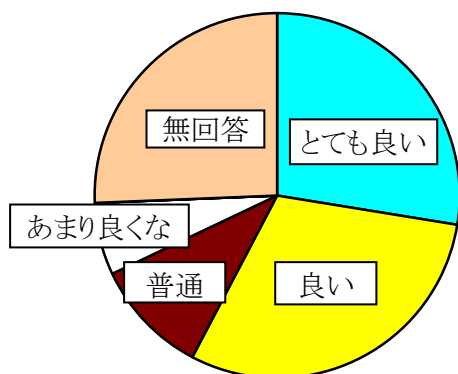

第1回「市民フォーラム」アンケート集計

* フォーラム参加者数 207
 * アンケート回収数 156
 (内有効回答 156)
 * アンケート回収率 75.4%

1 性別は？

男	106 (67.9%)
女	44 (28.2%)
無回答	6 (3.8%)
計	156

2 年齢は？

20歳代	0 (0.0%)
30歳代	8 (5.1%)
40歳代	6 (3.8%)
50歳代	26 (16.7%)
60歳代	56 (35.9%)
70歳代	47 (30.1%)
80歳以上	13 (8.3%)
計	156

3 お住まいは？

中央区	45 (34.6%)
南区	24 (18.5%)
西区	18 (13.8%)
早良区	14 (10.8%)
東区	12 (9.2%)
城南区	9 (6.9%)
博多区	6 (4.6%)
無回答	2 (1.5%)
計	130

4 福岡城跡に行ったことがありますか？

桜の季節以外に行ったことがある	131 (84.0%)
桜の季節のみ行ったことがある	21 (13.5%)
行ったことがない	3 (1.9%)
無回答	1 (0.6%)
計	156

5 鴻臚館展示館に行ったことがありますか？

行ったことがある	120 (76.9%)
展示館の存在は知っているが 行ったことはない	33 (21.2%)
展示館の存在も知らなかった	3 (1.9%)
計	156

6 今回のフォーラムは如何でしたか？

とても良かった	43 (27.6%)
良かった	47 (30.1%)
普通	16 (10.3%)
あまり良くなかった	10 (6.4%)
良くなかった	0 (0.0%)
無回答	40 (25.6%)
計	156